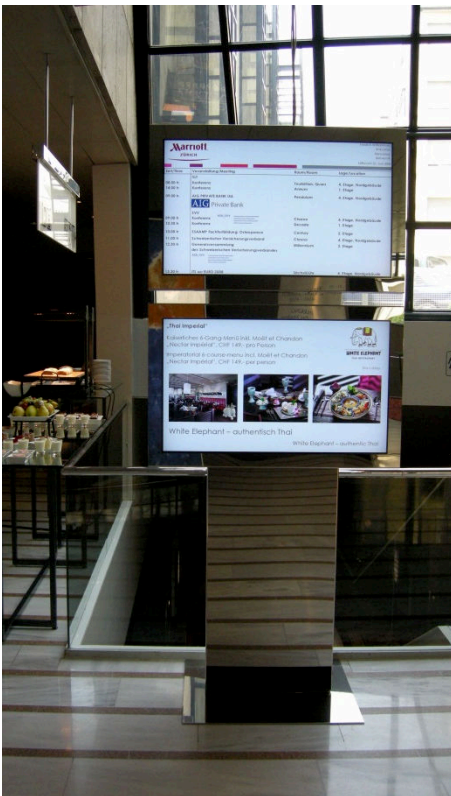

Digital Signage Systeme für das Konferenzzentrum

Es ist nicht immer leicht, die ständig wechselnden Bedürfnisse der Konsumenten von heute einzuschätzen und ihnen gerecht zu werden. Mit den Digital Signage Systemen vom multitech wurden Hard- und Softwarelösungen entwickelt, die nicht nur den aktuellen Bedürfnissen gerecht werden, sondern auch zukünftigen Herausforderungen standhalten werden.

2x 42" Displays in Edelstahlsäule poliert

Hardware

Bei den verwendeten Komponenten handelt es sich ausschliesslich um Teile die für den professionellen Einsatz konzipiert sind. Dies bezieht sich sowohl auf die Elektronik, wie auch auf die verwendeten Materialien für das Gehäuse. Es werden Grössen von 10,4" bis 80" angeboten. Diese können sowohl in Landscape- wie auch in Portrait-Format installiert werden. Neben LCD's werden auch Anwendungen mit Digital Projektoren und Rückprojektionsscheiben realisiert.

Freistehendes 42" Display in Edelstahl drehbar

Design

Ob Glas, Aluminium, Edelstahl, Holz, Messing Corean oder sogar Stein, die Auswahl der Materialien ist fast grenzenlos. Es wird Wert darauf gelegt, dass die Anzeigeelemente nicht als Fremdkörper, sondern als integraler Bestandteil der Umgebung wahrgenommen werden. Dabei können die Systeme auf die Wand aufgesetzt oder integriert werden. Entsprechend wird die Lüftung optimiert und den Gegebenheiten angepasst.

47" Display im Eingangsbereich