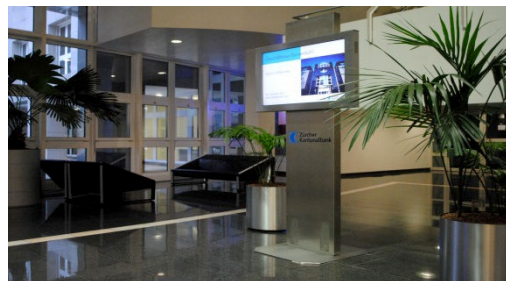

Digital Signage Systeme für das Konferenzzentrum

Es ist nicht immer leicht, die ständig wechselnden Bedürfnisse der Konsumenten von heute einzuschätzen und ihnen gerecht zu werden. Mit den Digital Signage Systemen vom multitech wurden Hard- und Softwarelösungen entwickelt, die nicht nur den aktuellen Bedürfnissen gerecht werden, sondern auch zukünftigen Herausforderungen standhalten werden.

2x 42" Displays in Edelstahlsäule poliert

Hardware

Bei den verwendeten Komponenten handelt es sich ausschliesslich um Teile die für den professionellen Einsatz konzipiert sind. Dies bezieht sich sowohl auf die Elektronik, wie auch auf die verwendeten Materialien für das Gehäuse. Es werden Grössen von 10,4" bis 80" angeboten. Diese können sowohl in Landscape- wie auch in Portrait-Format installiert werden. Neben LCD's werden auch Anwendungen mit Digital Projektoren und Rückprojektionsscheiben realisiert.

Freistehendes 42" Display in Edelstahl drehbar

Design

Ob Glas, Aluminium, Edelstahl, Holz, Messing Corean oder sogar Stein, die Auswahl der Materialien ist fast grenzenlos. Es wird Wert darauf gelegt, dass die Anzeigeelemente nicht als Fremdkörper, sondern als integraler Bestandteil der Umgebung wahrgenommen werden. Dabei können die Systeme auf die Wand aufgesetzt oder integriert werden. Entsprechend wird die Lüftung optimiert und den Gegebenheiten angepasst.

47" Display im Eingangsbereich