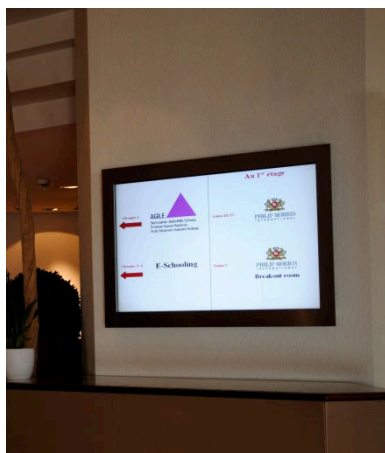

47" Display im Eingangsbereich