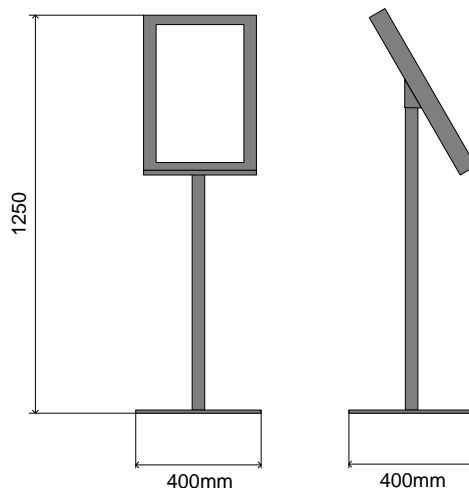

(Technical details can be changed without notice)

Order Nr.: DS-115-02301-01

avacom GmbH
Hammer Landstr. 113
41460 Neuss
Deutschland

Tel 02131 133 699 1
Fax 02131 133 699 3
Email info@avacom.com.de
WEB www.avacom.com.de