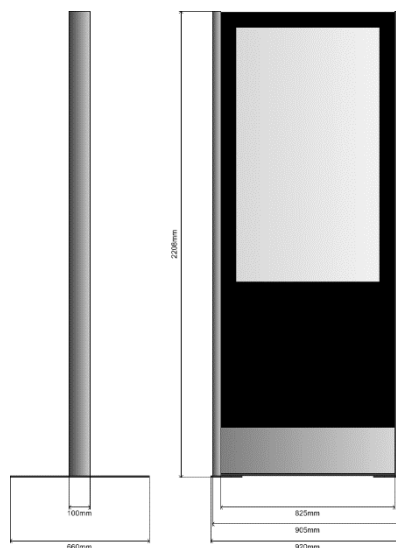

Bestell-Nr.: DS-130-05501-10

avacom GmbH
Hammer Landstr. 113
41460 Neuss
Deutschland

Tel 02131 133 699 1
Fax 02131 133 699 3
Email info@avacom.com.de
WEB www.avacom.com.de