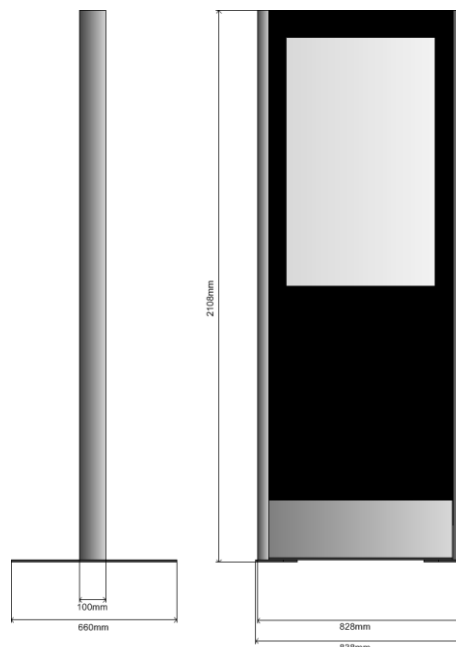

Bestell-Nr.: DS-130-04901-10

avacom GmbH
Hammer Landstr. 113
41460 Neuss
Deutschland

Tel 02131 133 699 1
Fax 02131 133 699 3
Email info@avacom.com.de
WEB www.avacom.com.de